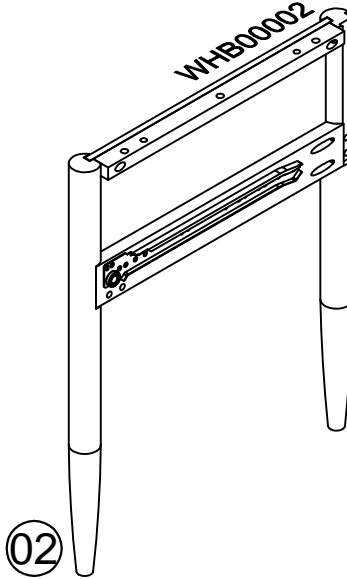

3700211100

Ver.06.14.2025

NIGHT STAND, 1 DRAWER  
TABLE DE NUIT, À 1 TIROIR  
MESITA DE NOCHE DE, 1 CAJÓN

3700211100

01

1x

02

1x